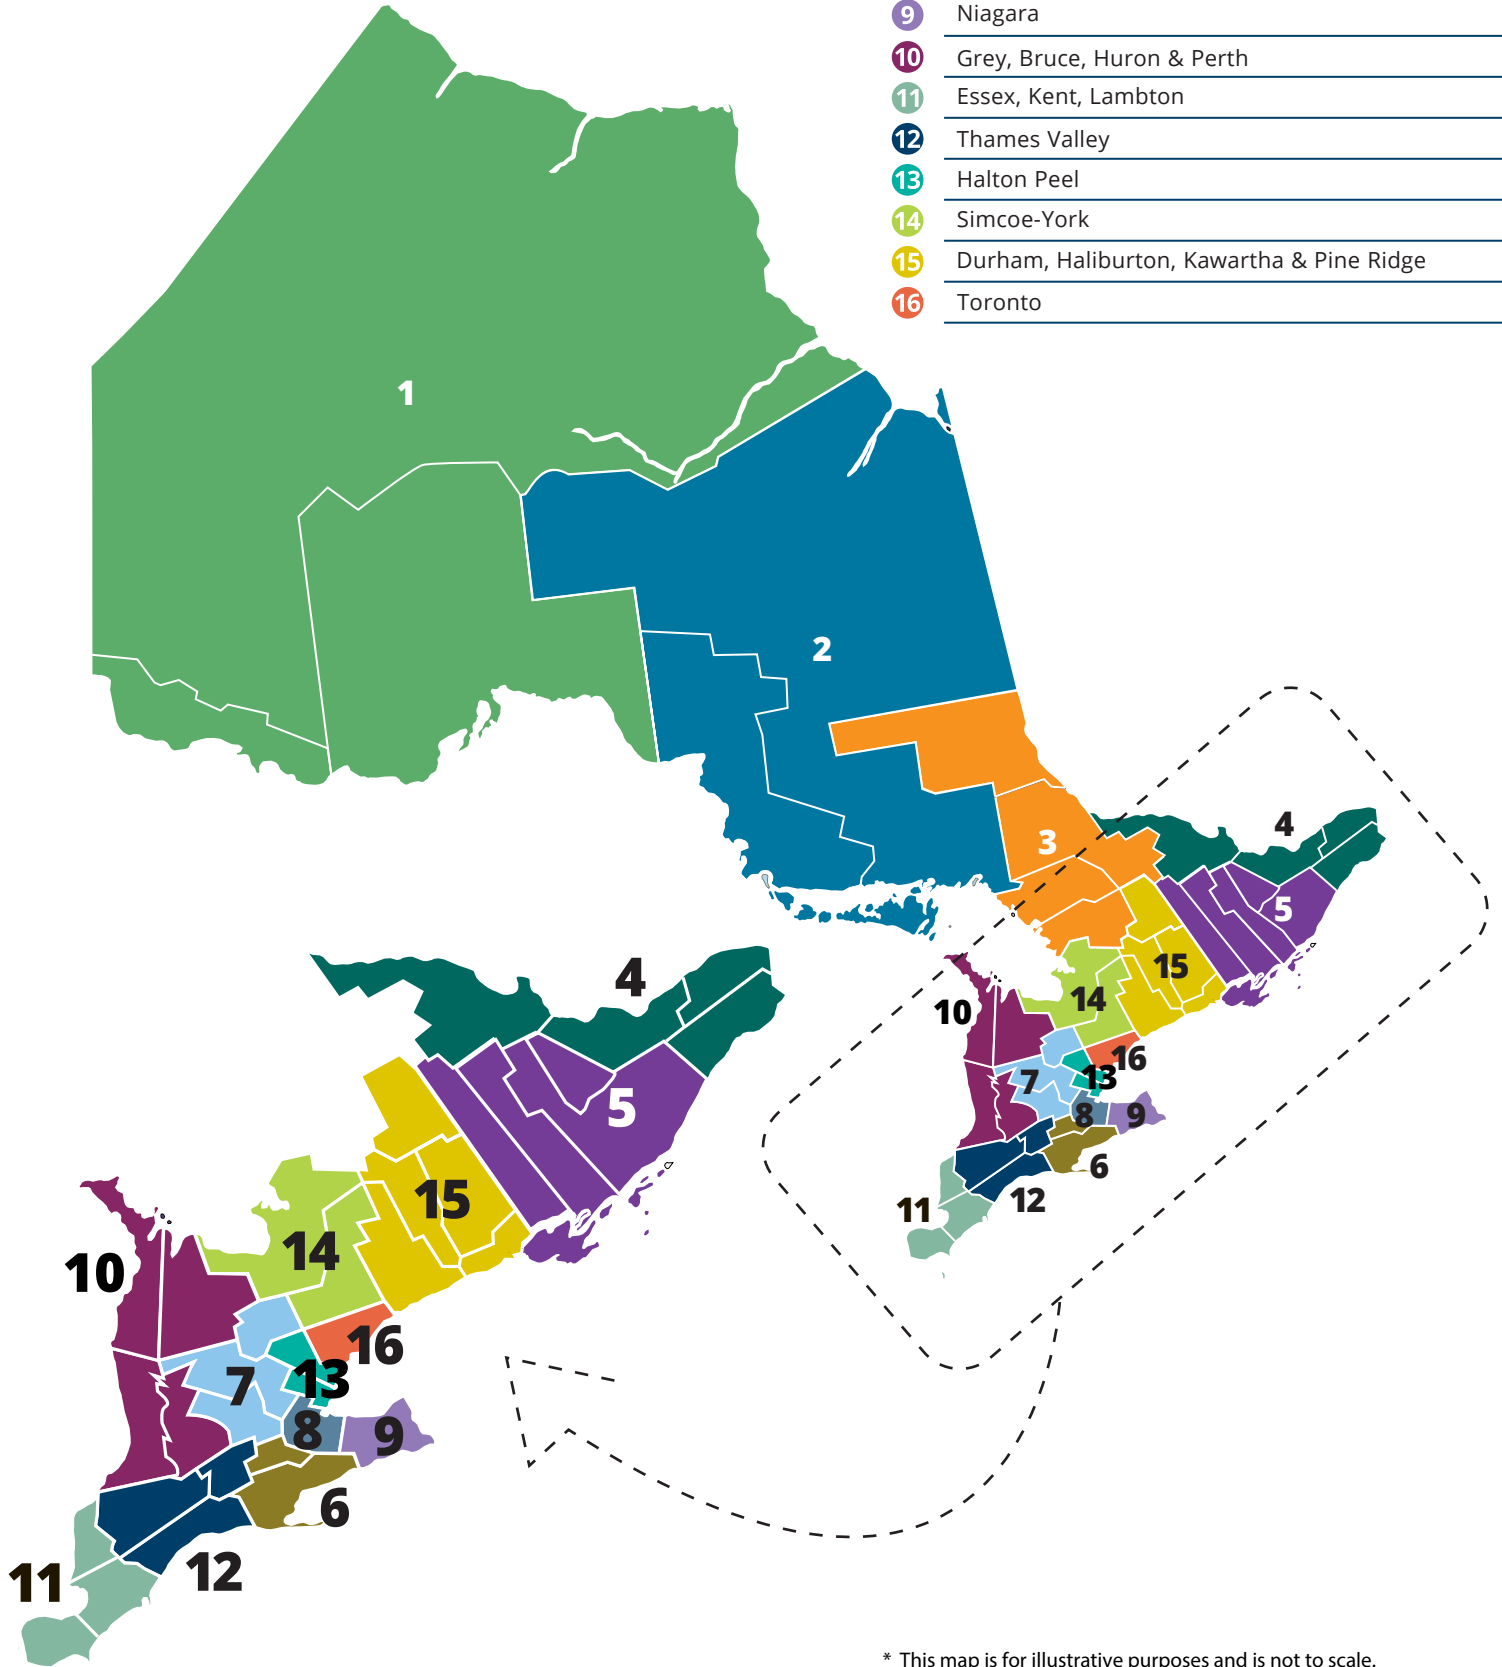

An agency of the Government of Ontario
Un organisme du gouvernement de l'Ontario

- 1 Northwestern / Nord-Ouest
- 2 Algoma, Cochrane, Manitoulin & Sudbury
- 3 Muskoka, Nipissing, Parry Sound & Timiskaming
- 4 Champlain
- 5 Quinte, Kingston, Rideau
- 6 Grand River
- 7 Waterloo, Wellington & Dufferin
- 8 Hamilton
- 9 Niagara
- 10 Grey, Bruce, Huron & Perth
- 11 Essex, Kent, Lambton
- 12 Thames Valley
- 13 Halton Peel
- 14 Simcoe-York
- 15 Durham, Haliburton, Kawartha & Pine Ridge
- 16 Toronto

* This map is for illustrative purposes and is not to scale.
* Cette carte est fournie à titre d'illustration et peut ne pas être à échelle.